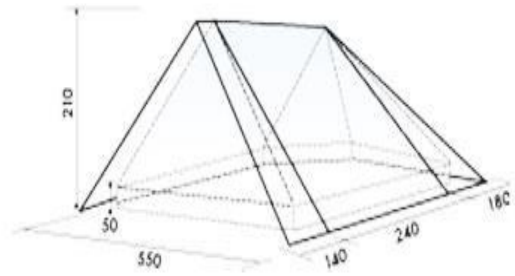

الخيمة الكشفية

اولاً - انواع الخيم :

توجد انواع عديدة من الخيم حسب اوزانها واشكالها وحجومها اما الخيم التي تستعمل في المعسكرات الكشفية فهي :

- 1- الخيمة من حجم 80 باون وهي خيمة صغيرة تكفي لوضع سريرين بداخلها وتحتاج الى عمودين وجسر واحد فقط .
- 2- الخيمة من حجم 180 باوند وهي متوسطة تكفي لأربعة أسرة وتحتاج لثلاثة أعمدة وجسرين .
- 3- الخيمة من حجم 400 باوند وهي خيمة كبيرة وعالية وقليل ما تستعمل بالمعسكرات الكشفية لصعوبة حملها وثقل وزنها وطول اعمدتها لذلك فإنها تستعمل في المخيمات التي تقام في المعسكرات الثابتة (الدائمة) وتحتاج الى عمودين طويلين وجسر واحد فقط وكثيرا ما تستعمل في الوحدات العسكرية وتخصص دائما كإدارة او مكان خاص للقادة والأمراء
- 4- وهناك انواع اخرى من الخيم التي تستعمل وكما في الاشكال التالية :