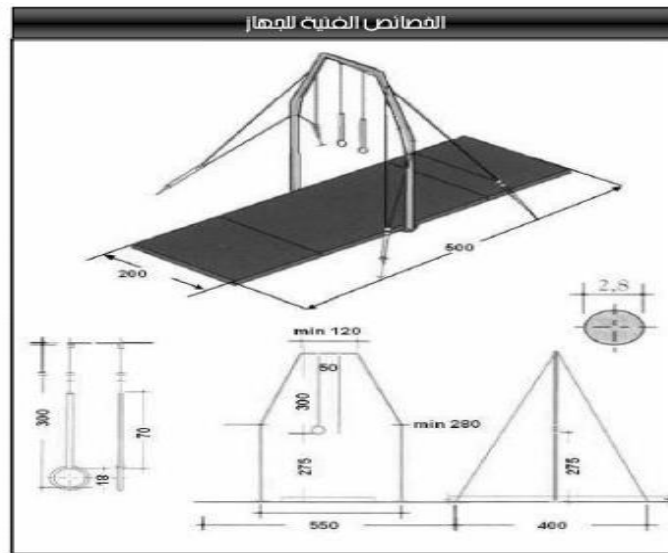

طول الجلد.....٧٠سم

عرض الجلد ..... ٤٠ سم

### الهيكل

ارتفاعه الكلي ٥٧٥ سم – مسافة الارتكاز للأرض ٢٨٠ سم

طول العارضة العليا ١٢٠ سم – المسافة بين اسلاك الشد ٤٠٠-٥٥٠ سم

شكل (١٢) يوضح جهاز الحلق

## ويتكون الجهاز من ثلاثة أجزاء هي :-

مجال الركض ومحدد بمسافة ( ٢٥ ) م حسب القانون الدولي للجمباز  
لوحة القفاز التي طولها ( ١٢٠ ) سم عرضه ( ٦٠ ) سم وارتفاعها ( ٢٠ ) سم  
لقد حدد القانون مقاييس حضان القفز بالآتي:-

الطول ( ١٢٠ ) سم / العرض ( ٩٥ ) سم / الارتفاع ( ١٣٥ ) سم  
اما مقاييس جهاز لوحة القفز:-

. ان يكون مصنوعا من الخشب ومغطى بطبقة من المطاط او الجلد.

. طول القفاز ١٢٠ سم.

ارتفاعه عن الأرض ١٢ سم. . عرض القفاز ٦٠ سم.