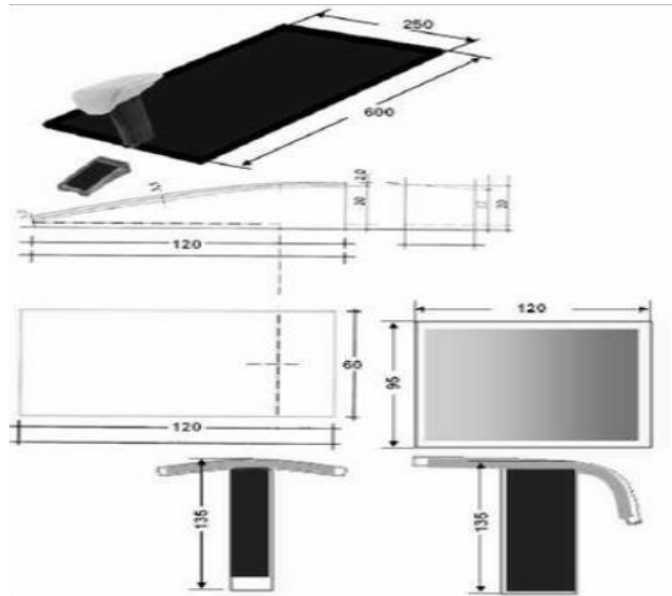

### الهيكل

ارتفاعه الكلي ٥٧٥ سم – مسافة الارتكاز للأرض ٢٨٠ سم

طول العارضة العليا ١٢٠ سم – المسافة بين اسلاك الشد ٤٠٠-٥٥٠ سم

شكل (١٢) يوضح جهاز الحلق

### منصه القفز: Vault Table

منصه القفز من الأجهزة الأساسية في رياضة الجمباز لكلا من الذكور والإناث، ويطلق عليه أيضا اسم «حصان القفز» لشبه جسم المنصه وحجمها بهيئة الحصان.

## ويتكون الجهاز من ثلاثة أجزاء هي :-

مجال الركض ومحدد بمسافة ( ٢٥ ) م حسب القانون الدولي للجمباز  
لوحة القفاز التي طولها ( ١٢٠ ) سم عرضه ( ٦٠ ) سم وارتفاعها ( ٢٠ ) سم  
لقد حدد القانون مقاييس حضان القفز بالآتي:-

الطول ( ١٢٠ ) سم / العرض ( ٩٥ ) سم / الارتفاع ( ١٣٥ ) سم  
اما مقاييس جهاز لوحة القفز:-

. ان يكون مصنوعا من الخشب ومغطى بطبقة من المطاط او الجلد.

. طول القفاز ١٢٠ سم.

ارتفاعه عن الأرض ١٢ سم. . عرض القفاز ٦٠ سم.